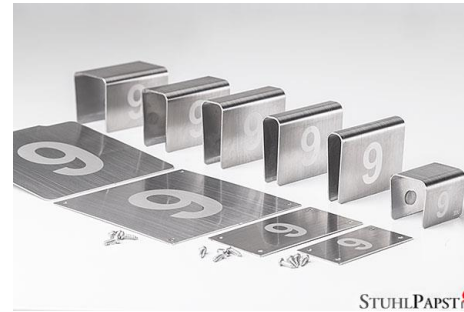

BOU.VARD passende Tische

BOL.ERD

EMI.LIA

SAF.TA

PAN.TER

BÖH.MEN

OST.EN Quadrat

BOU.VARD passendes Zubehör

Edelstahlnummerierung

HAR.MONIE Nummerierung Klemme
schmal

Sitzplatznummerierung

Reihenummerierung zum Aufkleben

Stuhlkarre
Uni.versal

MUSTER

Muster

Allein zur Farbauswahl, benötigen Sie keine/n Muster Stuhl/Stühle. Für nahezu alle Modelle & Modellausführungen, senden wir ihnen gerne FARBMUSTER zu.